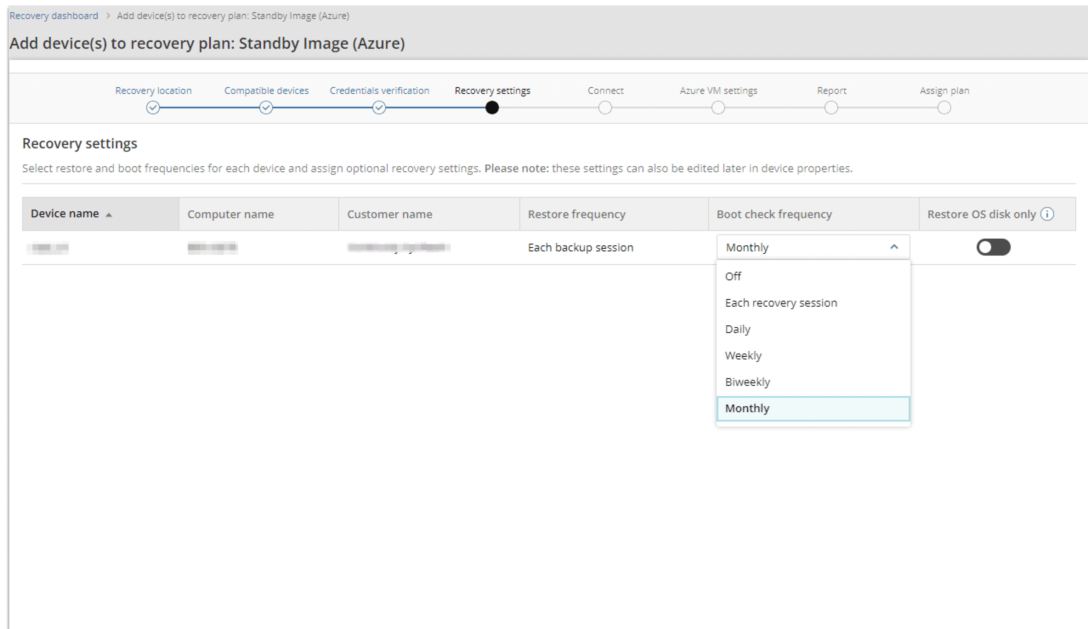

Pour plus de praticité, vous pouvez maintenant intégrer la fonctionnalité permettant d'ajuster la fréquence de vérification du démarrage directement depuis la boîte de dialogue des propriétés de l'appareil.