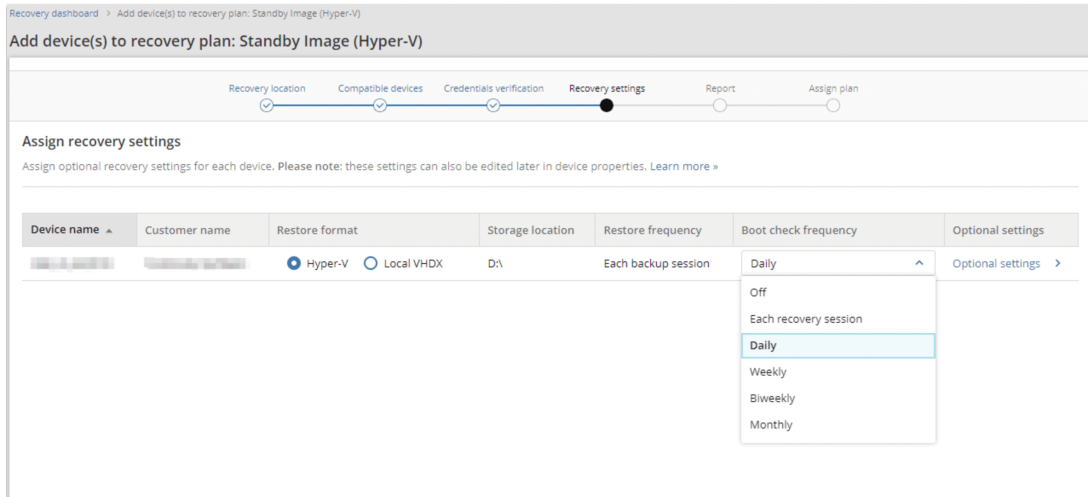

Version 23.11 de Cove Data Protection

2023-11-22 - Jonathan - Mise à jour

Version 23.11 de Cove Data Protection

Cette mise à jour offre une flexibilité accrue en ce qui concerne la fréquence des vérifications au démarrage de l'image de veille, des améliorations significatives pour la sauvegarde de Microsoft 365, des améliorations de sécurité diverses, ainsi que des mises à jour visant à améliorer l'ergonomie du tableau de bord de gestion.

Continuité (image de secours) :

Intégration d'une option de fréquence de vérification de démarrage personnalisable pour la fonction Standby Image to Hyper-V de reprise après sinistre.

Cette flexibilité vous offre la possibilité de réduire la charge inutile sur un site de récupération en effectuant des vérifications de démarrage moins fréquentes. Ainsi, vous pourrez utiliser le même site de récupération pour plusieurs périphériques en réalisant des contrôles de démarrage moins fréquents sur chacun d'entre eux.