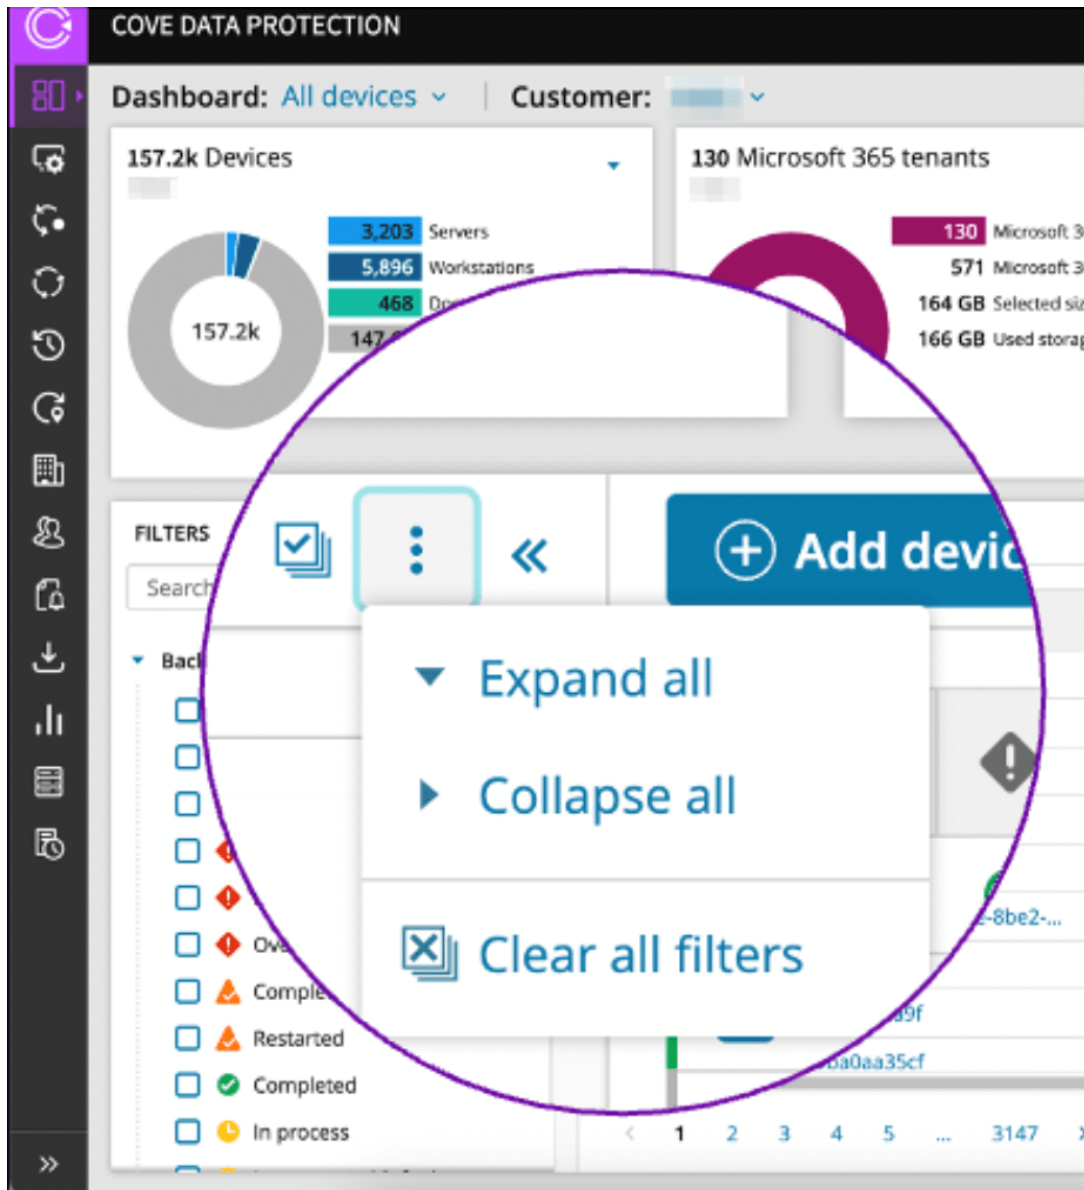

En outre, vous avez désormais la possibilité de désactiver les contrôles de démarrage pour la fonction Standby Image to Azure, ce qui vous permet de réduire vos coûts Azure.

Pour plus de praticité, vous pouvez maintenant intégrer la fonctionnalité permettant d'ajuster la fréquence de vérification du démarrage directement depuis la boîte de dialogue des propriétés de l'appareil.

Microsoft 365 :

Diverses améliorations ont été apportées aux fonctionnalités de sauvegarde pour Microsoft 365, notamment :

- Dans les versions précédentes, le dernier dossier d'une arborescence ne pouvait pas être choisi comme emplacement de restauration OneDrive. Cette limitation a été levée dans la nouvelle version.
- La limitation antérieure de restauration de messages à 3 Mo a été supprimée.
- Les erreurs liées aux équipes sont désormais regroupées par nom d'équipe, simplifiant ainsi leur gestion.
- La sécurité a été renforcée grâce à l'ajout d'une limite de temps de 30 minutes pour configurer et lancer une opération de restauration.

Tableau de bord de gestion :

Des améliorations ont été apportées au panneau de filtre de recherche, offrant désormais la possibilité de rechercher par état de sauvegarde.

De plus, les options pour développer ou réduire toutes les catégories ont été intégrées, et il

est maintenant possible d'effectuer des recherches par nom de catégorie, réduisant ainsi la vue de la catégorie en l'absence de correspondance.

En outre, la barre de couleur des 28 jours sur le tableau de bord a maintenant une barre d'ombre grise pour clarifier visuellement où elle commence et où elle se termine lorsque l'on redimensionne la colonne.