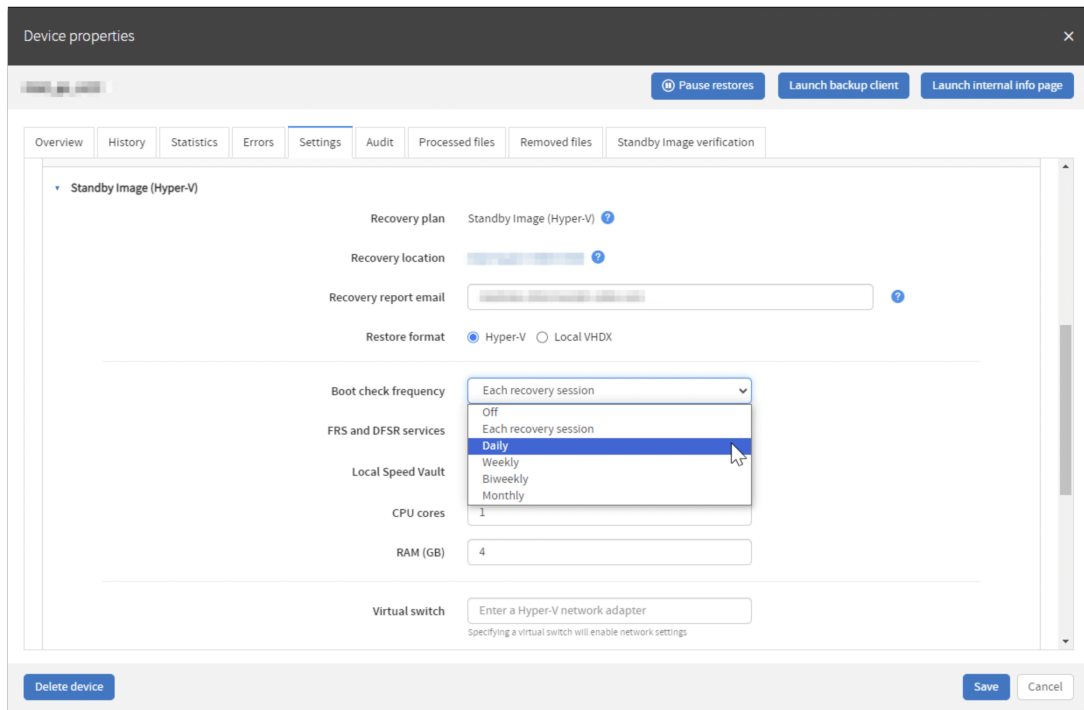

Continuité (image de secours) :

Intégration d'une option de fréquence de vérification de démarrage personnalisable pour la fonction Standby Image to Hyper-V de reprise après sinistre.

Cette flexibilité vous offre la possibilité de réduire la charge inutile sur un site de récupération en effectuant des vérifications de démarrage moins fréquentes. Ainsi, vous pourrez utiliser le même site de récupération pour plusieurs périphériques en réalisant des contrôles de démarrage moins fréquents sur chacun d'entre eux.

En outre, vous avez désormais la possibilité de désactiver les contrôles de démarrage pour la fonction Standby Image to Azure, ce qui vous permet de réduire vos coûts Azure.

Pour plus de praticité, vous pouvez maintenant intégrer la fonctionnalité permettant d'ajuster la fréquence de vérification du démarrage directement depuis la boîte de dialogue des propriétés de l'appareil.

Microsoft 365 :

Diverses améliorations ont été apportées aux fonctionnalités de sauvegarde pour Microsoft 365, notamment :

- Dans les versions précédentes, le dernier dossier d'une arborescence ne pouvait pas être choisi comme emplacement de restauration OneDrive. Cette limitation a été levée dans la nouvelle version.
- La limitation antérieure de restauration de messages à 3 Mo a été supprimée.
- Les erreurs liées aux équipes sont désormais regroupées par nom d'équipe, simplifiant ainsi leur gestion.
- La sécurité a été renforcée grâce à l'ajout d'une limite de temps de 30 minutes pour configurer et lancer une opération de restauration.

Tableau de bord de gestion :

Des améliorations ont été apportées au panneau de filtre de recherche, offrant désormais la possibilité de rechercher par état de sauvegarde.

De plus, les options pour développer ou réduire toutes les catégories ont été intégrées, et il